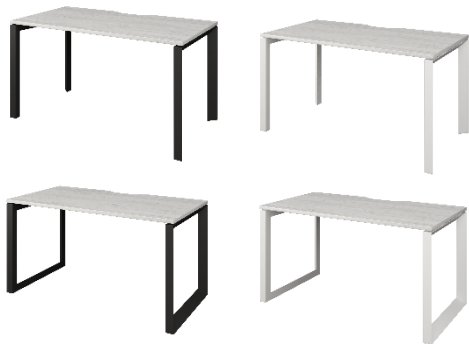

Форма металлкаркаса

Завершающие
основные опоры

Промежуточные опоры

A modern office interior featuring a large conference table with a light-colored, textured top and a dark wood base. The table is surrounded by several grey chairs with black legs. In the background, there is a workstation area with desks, computers, and office chairs. Large windows provide a view of a cityscape. The floor is a light, reflective material.

Рабочие столы (с выпелом под проводку)

Варианты размера столешницы 1200/1400/1600/1800/2000x730x750 (Ш*Г*В, мм)

Модуль для бенч-системы

Бенч двойной (с выпелом под проводку)

Варианты размера столешницы 1200/1400/1600/1800/2000x1496x750 (Ш*Г*В, мм)