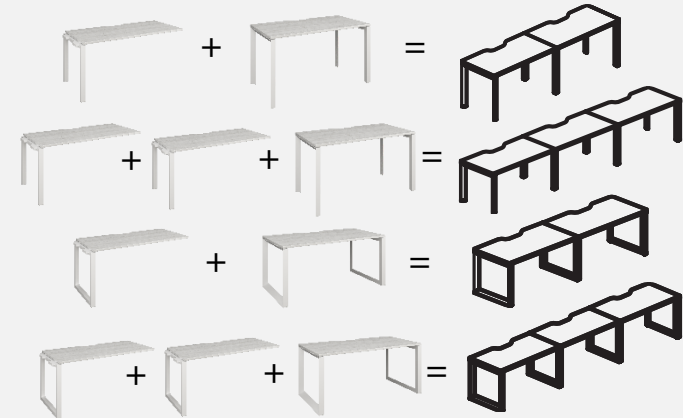

Дополнительный модуль позволяет сделать переговорный стол любой длины. Для примера:

Стол и бенч-системы. П- и О- образная форма опоры.

Рабочие столы (с выпелом под проводку)

Модуль для бенч-системы

Варианты размера столешницы 1200/1400/1600/1800/2000x730x750 (Ш*Г*В, мм)

Бенч двойной (с выпелом под проводку)

Модуль для двойной бенч-системы

Варианты размера столешницы 1200/1400/1600/1800/2000x1496x750 (Ш*Г*В, мм)

Лиственница

Дополнительный модуль позволяет сделать бенч-систему на 2 и более рабочих мест.

Дополнительный модуль позволяет сделать бенч-систему на 4 и более рабочих мест.

Эргономичные столы. П- и О- образная форма опоры.

Левый стол на 1 рабочее место
(с выпелом под проводку)

Ширина размера столешницы 1200 или 1400 (мм)