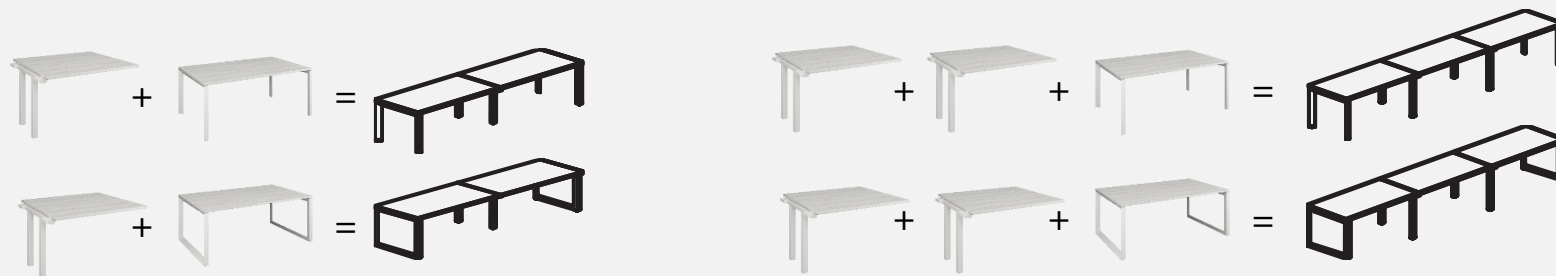

Дополнительный модуль позволяет сделать бенч-систему на 4 и более рабочих мест.

Эргономичные столы. П- и О- образная форма опоры.

Левый стол на 1 рабочее место
(с выпелом под проводку)

Ширина размера столешницы 1200 или 1400 (мм)

Правый стол на 1 рабочее место
(с выпелом под проводку)

Стол на 2 рабочее места (с выпелом под проводку)

Ширина размера столешницы 1200 или 1400 (мм)

Переговорные столы. П- и О- образная форма опоры.

Переговорные столы

Модуль для переговорного стола

Ширина размера столешницы 1200/1400/1600/1800/2000x1100x750 (Ш*Г*В, мм)

Дополнительный модуль позволяет сделать переговорный стол любой длины. Для примера:

Мебель отлично
подойдет и для
Вашего дома!