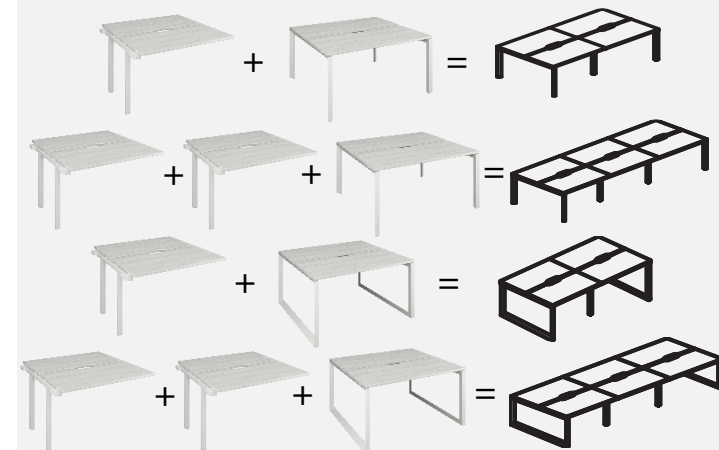

Дополнительный модуль позволяет сделать переговорный стол любой длины. Для примера:

Стол и бенч-системы. П- и О- образная форма опоры.

Рабочие столы (с выпелом под проводку)

Модуль для бенч-системы

Варианты размера столешницы 1200/1400/1600/1800/2000x730x750 (Ш*Г*В, мм)

Бенч двойной (с выпелом под проводку)

Модуль для двойной бенч-системы

Варианты размера столешницы 1200/1400/1600/1800/2000x1496x750 (Ш*Г*В, мм)

Лиственница

Дополнительный модуль позволяет сделать бенч-систему на 2 и более рабочих мест.

Дополнительный модуль позволяет сделать бенч-систему на 4 и более рабочих мест.

Эргономичные столы. П- и О- образная форма опоры.

Левый стол на 1 рабочее место
(с выпелом под проводку)

Ширина размера столешницы 1200 или 1400 (мм)