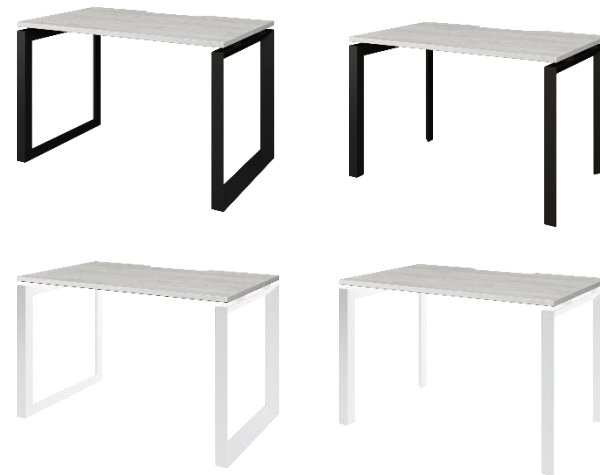

Рабочие столы (с выпелом под проводку)

Варианты размера столешницы 1200/1400/1600/1800/2000x730x750 (Ш*Г*В, мм)

Модуль для бенч-системы

Бенч двойной (с выпелом под проводку)

Варианты размера столешницы 1200/1400/1600/1800/2000x1496x750 (Ш*Г*В, мм)

Модуль для двойной бенч-системы

Сосна Винтер

Дополнительный модуль позволяет сделать бенч-систему на 2 и более рабочих мест.

Дополнительный модуль позволяет сделать бенч-систему на 4 и более рабочих мест.

Выпил под проводку
есть во всех рабочих
столах

Эргономичные столы. П- и О- образная форма опоры.

Левый стол на 1 рабочее место
(с выпелом под проводку)

Ширина размера столешницы 1200 или 1400 (мм)

Правый стол на 1 рабочее место
(с выпелом под проводку)