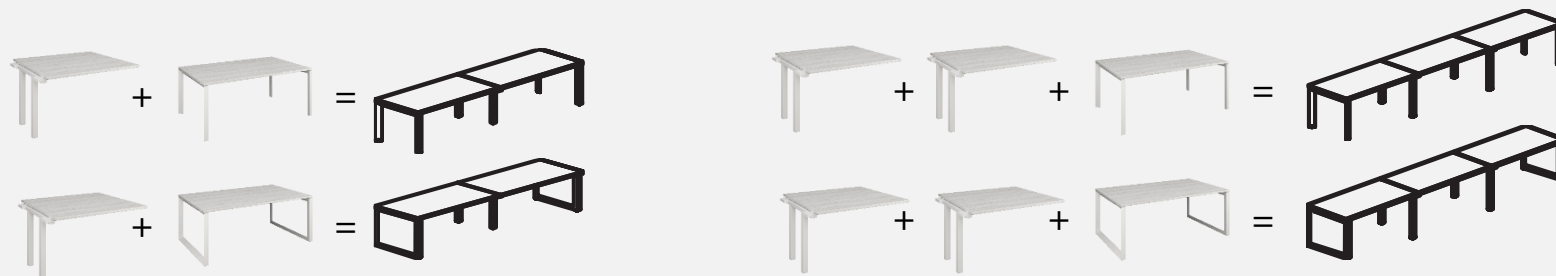

Эргономичные столы. П- и О- образная форма опоры.

Левый стол на 1 рабочее место
(с выпелом под проводку)

Ширина размера столешницы 1200 или 1400 (мм)

Правый стол на 1 рабочее место
(с выпелом под проводку)

Стол на 2 рабочее места (с выпелом под проводку)

Ширина размера столешницы 1200 или 1400 (мм)

Переговорные столы. П- и О- образная форма опоры.

Переговорные столы

Модуль для переговорного стола

Ширина размера столешницы 1200/1400/1600/1800/2000x1100x750 (Ш*Г*В, мм)

Дополнительный модуль позволяет сделать переговорный стол любой длины. Для примера:

Стол и бенч-системы. П- и О- образная форма опоры.

Рабочие столы (с выпелом под проводку)

Модуль для бенч-системы

Варианты размера столешницы 1200/1400/1600/1800/2000x730x750 (Ш*Г*В, мм)