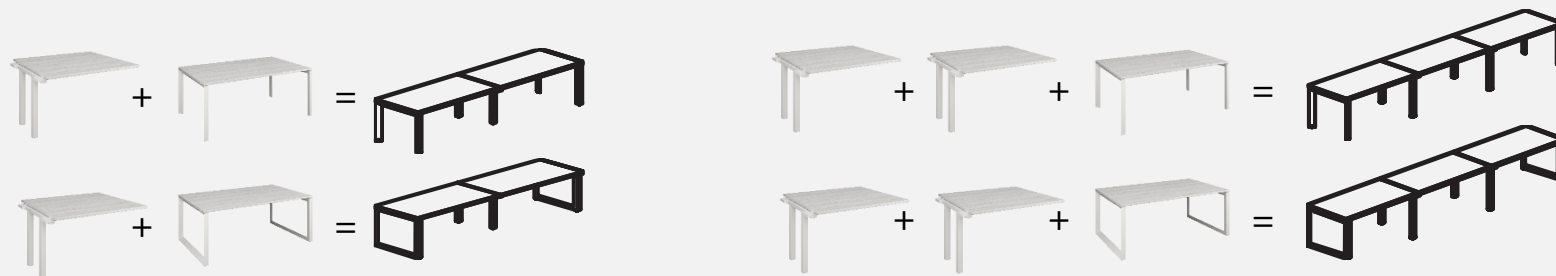

Ширина размера столешницы 1200/1400/1600/1800/2000x1100x750 (Ш*Г*В, мм)

Дополнительный модуль позволяет сделать переговорный стол любой длины. Для примера: