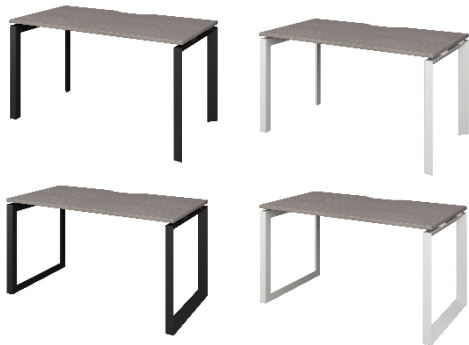

Эргономичные столы. П- и О- образная форма опоры.

Левый стол на 1 рабочее место
(с выпелом под проводку)

Ширина размера столешницы 1200 или 1400 (мм)

Правый стол на 1 рабочее место
(с выпелом под проводку)

Стол на 2 рабочее места (с выпелом под проводку)

Ширина размера столешницы 1200 или 1400 (мм)

Переговорные столы. П- и О- образная форма опоры.

Переговорные столы

Модуль для переговорного стола

Ширина размера столешницы 1200/1400/1600/1800/2000x1100x750 (Ш*Г*В, мм)

Дополнительный модуль позволяет сделать переговорный стол любой длины. Для примера:

Стол и бенч-системы. П- и О- образная форма опоры.

Рабочие столы (с выпелом под проводку)

Модуль для бенч-системы

Варианты размера столешницы 1200/1400/1600/1800/2000x730x750 (Ш*Г*В, мм)