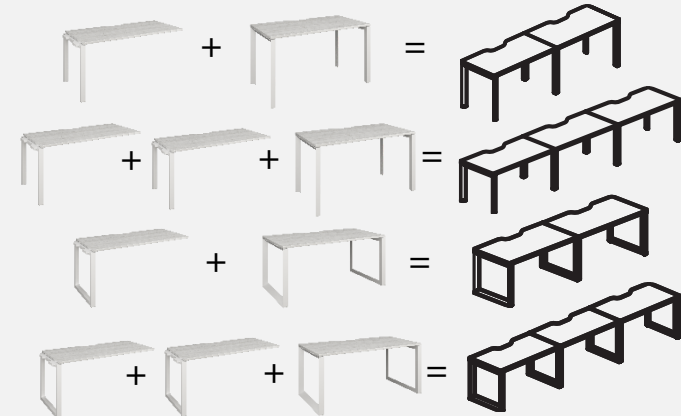

Стол и бенч-системы. П- и О-образная форма опоры.

Рабочие столы (с выпелом под проводку)

Варианты размера столешницы 1200/1400/1600/1800/2000x730x750 (Ш*Г*В, мм)

Модуль для бенч-системы

Бенч двойной (с выпелом под проводку)

Варианты размера столешницы 1200/1400/1600/1800/2000x1496x750 (Ш*Г*В, мм)

Модуль для двойной бенч-системы

Дуб Сафари

Дополнительный модуль позволяет сделать бенч-систему на 2 и более рабочих мест.

Дополнительный модуль позволяет сделать бенч-систему на 4 и более рабочих мест.

Эргономичные столы. П- и О- образная форма опоры.

Левый стол на 1 рабочее место
(с выпелом под проводку)

Ширина размера столешницы 1200 или 1400 (мм)

Правый стол на 1 рабочее место
(с выпелом под проводку)