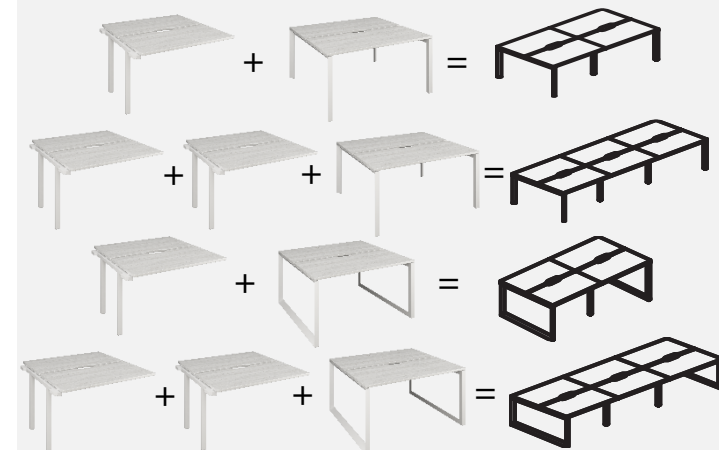

Стол и бенч-системы. П- и О-образная форма опоры.

Рабочие столы (с выпелом под проводку)

Варианты размера столешницы 1200/1400/1600/1800/2000x730x750 (Ш*Г*В, мм)

Модуль для бенч-системы

Бенч двойной (с выпелом под проводку)

Варианты размера столешницы 1200/1400/1600/1800/2000x1496x750 (Ш*Г*В, мм)

Модуль для двойной бенч-системы

Дуб Сафари

Дополнительный модуль позволяет сделать бенч-систему на 2 и более рабочих мест.

Дополнительный модуль позволяет сделать бенч-систему на 4 и более рабочих мест.

Эргономичные столы. П- и О- образная форма опоры.

Левый стол на 1 рабочее место
(с выпелом под проводку)

Ширина размера столешницы 1200 или 1400 (мм)

Правый стол на 1 рабочее место
(с выпелом под проводку)