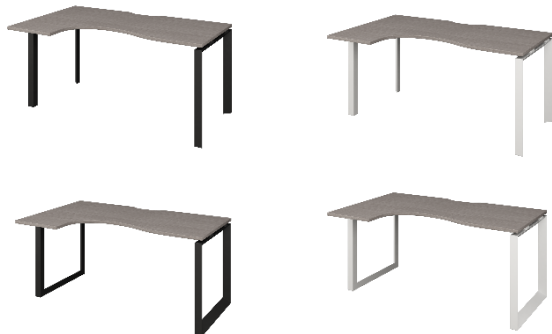

Дополнительный модуль позволяет сделать переговорный стол любой длины. Для примера:

Стол и бенч-системы. П- и О- образная форма опоры.

Рабочие столы (с выпелом под проводку)

Модуль для бенч-системы

Варианты размера столешницы 1200/1400/1600/1800/2000x730x750 (Ш*Г*В, мм)

Бенч двойной (с выпелом под проводку)

Модуль для двойной бенч-системы

Варианты размера столешницы 1200/1400/1600/1800/2000x1496x750 (Ш*Г*В, мм)

Лиственница

Дополнительный модуль позволяет сделать бенч-систему на 2 и более рабочих мест.

Дополнительный модуль позволяет сделать бенч-систему на 4 и более рабочих мест.

Эргономичные столы. П- и О- образная форма опоры.

Левый стол на 1 рабочее место
(с выпелом под проводку)

Ширина размера столешницы 1200 или 1400 (мм)

Правый стол на 1 рабочее место
(с выпелом под проводку)

Стол на 2 рабочее места (с выпелом под проводку)

Ширина размера столешницы 1200 или 1400 (мм)

Переговорные столы. П- и О- образная форма опоры.

Переговорные столы