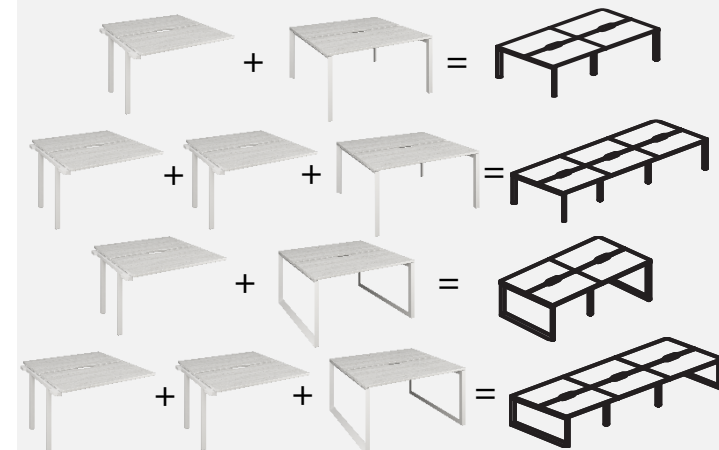

Рабочие столы (с выпелом под проводку)

Варианты размера столешницы 1200/1400/1600/1800/2000x730x750 (Ш*Г*В, мм)

Модуль для бенч-системы

Бенч двойной (с выпелом под проводку)

Варианты размера столешницы 1200/1400/1600/1800/2000x1496x750 (Ш*Г*В, мм)

Модуль для двойной бенч-системы

Сосна Винтер

Дополнительный модуль позволяет сделать бенч-систему на 2 и более рабочих мест.

Дополнительный модуль позволяет сделать бенч-систему на 4 и более рабочих мест.

Выпил под проводку
есть во всех рабочих
столах

Эргономичные столы. П- и О- образная форма опоры.

Левый стол на 1 рабочее место
(с выпелом под проводку)

Ширина размера столешницы 1200 или 1400 (мм)

Правый стол на 1 рабочее место
(с выпелом под проводку)