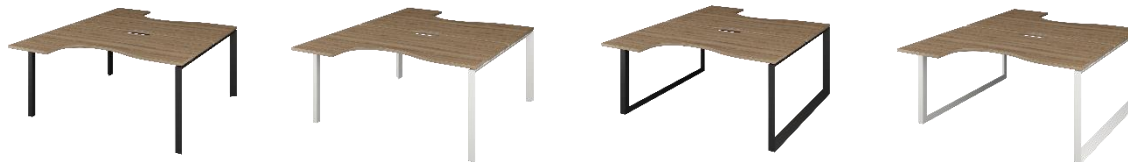

Стол на 2 рабочее места (с выпелом под проводку)