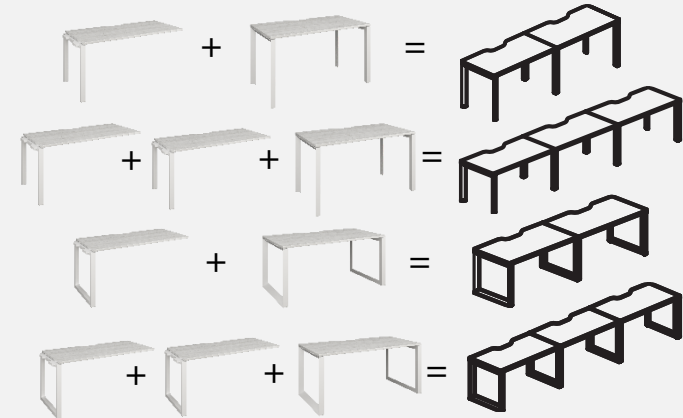

Рабочие столы (с выпелом под проводку)

Варианты размера столешницы 1200/1400/1600/1800/2000x730x750 (Ш*Г*В, мм)

Модуль для бенч-системы

Бенч двойной (с выпелом под проводку)

Варианты размера столешницы 1200/1400/1600/1800/2000x1496x750 (Ш*Г*В, мм)

Модуль для двойной бенч-системы

Сосна Винтер

Дополнительный модуль позволяет сделать бенч-систему на 2 и более рабочих мест.

Дополнительный модуль позволяет сделать бенч-систему на 4 и более рабочих мест.

Выпил под проводку
есть во всех рабочих
столах

Эргономичные столы. П- и О- образная форма опоры.

Левый стол на 1 рабочее место
(с выпелом под проводку)

Ширина размера столешницы 1200 или 1400 (мм)

Правый стол на 1 рабочее место
(с выпелом под проводку)