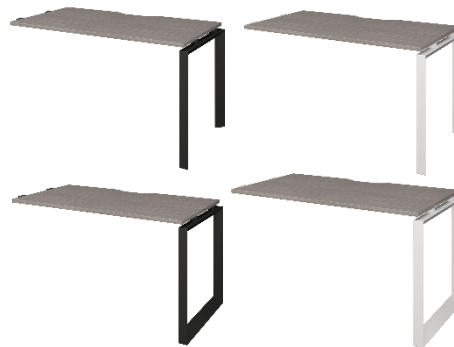

Стол на 2 рабочее места (с выпелом под проводку)

Ширина размера столешницы 1200 или 1400 (мм)

Переговорные столы. П- и О- образная форма опоры.

Переговорные столы

Модуль для переговорного стола

Ширина размера столешницы 1200/1400/1600/1800/2000x1100x750 (Ш*Г*В, мм)

Дополнительный модуль позволяет сделать переговорный стол любой длины. Для примера:

Стол и бенч-системы. П- и О- образная форма опоры.

Рабочие столы (с выпелом под проводку)

Модуль для бенч-системы

Варианты размера столешницы 1200/1400/1600/1800/2000x730x750 (Ш*Г*В, мм)

Бенч двойной (с выпелом под проводку)

Модуль для двойной бенч-системы

Варианты размера столешницы 1200/1400/1600/1800/2000x1496x750 (Ш*Г*В, мм)

Лиственница

Дополнительный модуль позволяет сделать бенч-систему на 2 и более рабочих мест.